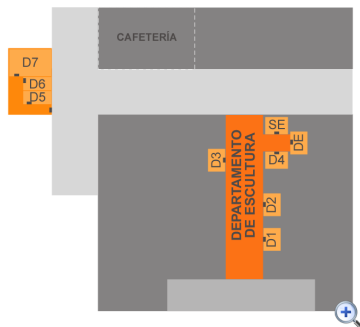

UNIVERSIDAD DE GRANADA

Departamento de
Escultura

Localización y Contacto

Contacto

Departamento de Escultura

Facultad de Bellas Artes Alonso Cano. C/ Periodista Eugenio Selles, s/n, 18014 Granada.

e-mail: @email

Teléfono: 958243098.

Cómo llegar

Despachos

- **SE:** Secretaría de Escultura (Marta Sánchez Párraga)
- **DE:** Dirección de Escultura
- **D1:** Jorge Durán / Antonio Sorroche Cruz
- **D2:** Carmen Bermudez Sánchez / Ángela Rojas Santos / Joaquín Sánchez Ruiz / Emilia Sánchez Tallón
- **D3:** Víctor Borrego Nadal / Inmaculada Jerónimo Sánchez

<http://escultura.ugr.es/>